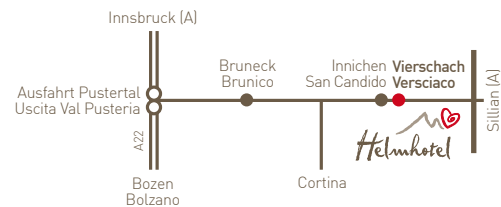

Boznerstraße 2 Via Bolzano - I-39038 Vierschach · Innichen - Versciaco · San Candido
Tel. +39 0474 910042 · Fax +39 0474 910064 - info@helmhotel.com · www.helmhotel.com